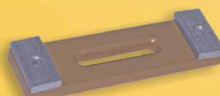

KARNISZE APARTAMENTOWE

RODZAJE

Pojedynczy
CLASIC

Podwójny
CLASIC

Pojedynczy
MODERN

Podwójny
MODERN

Wspornik pojedynczy

Wspornik pojedynczy
długi

Wspornik podwójny

Wspornik sufitowy
pojedynczy

Wspornik sufitowy
podwójny

AKCESORIA

Zakończenie
CLASIC

Zakończenie
MODERN

Łącznik do profili

Żabka ze ślizgaczem

KOLORY

Inox (IN)

Patyna (PA)

Czerń (CZ)

Satyna (SA)

Antico (AN)

Agrafka ze ślizgaczem